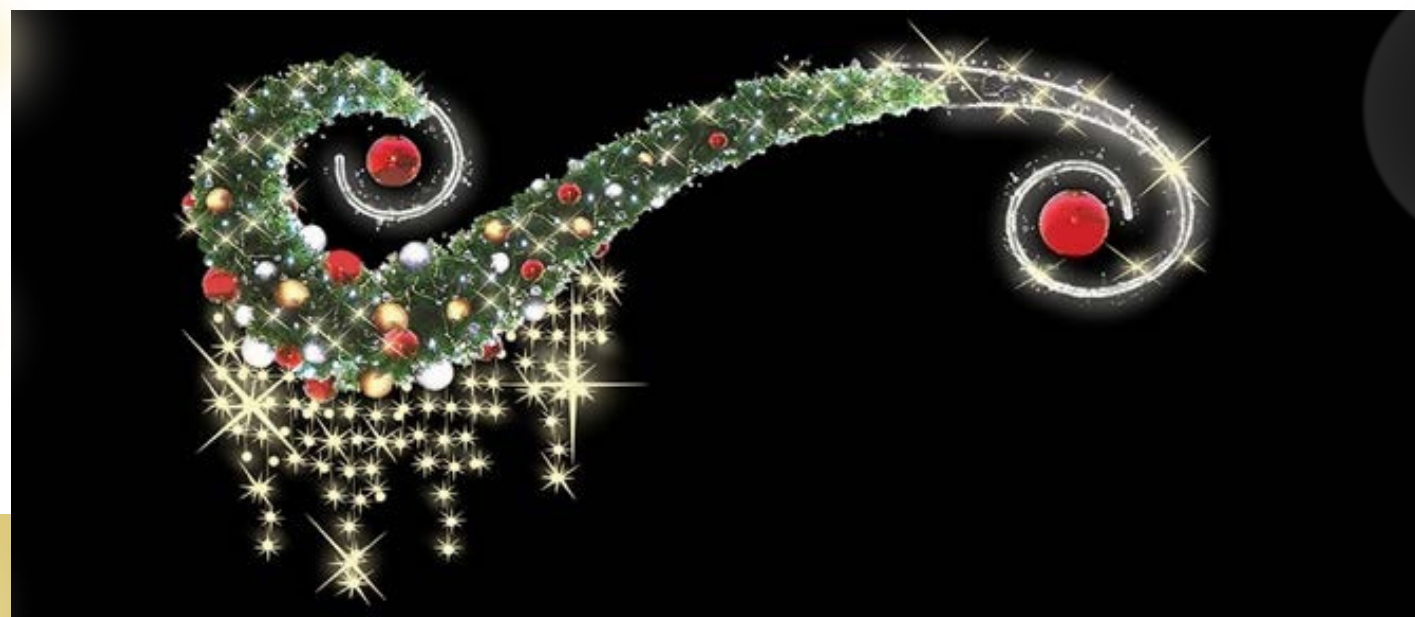

GHIRLANDA SANTA CLAUS

cod. 010321IGC/2021

◆ 300 cm

Fenix
light creations

Elementi Decorativi

3D

GHIRLANDA RICCIO

cod. 010421IGR/2017