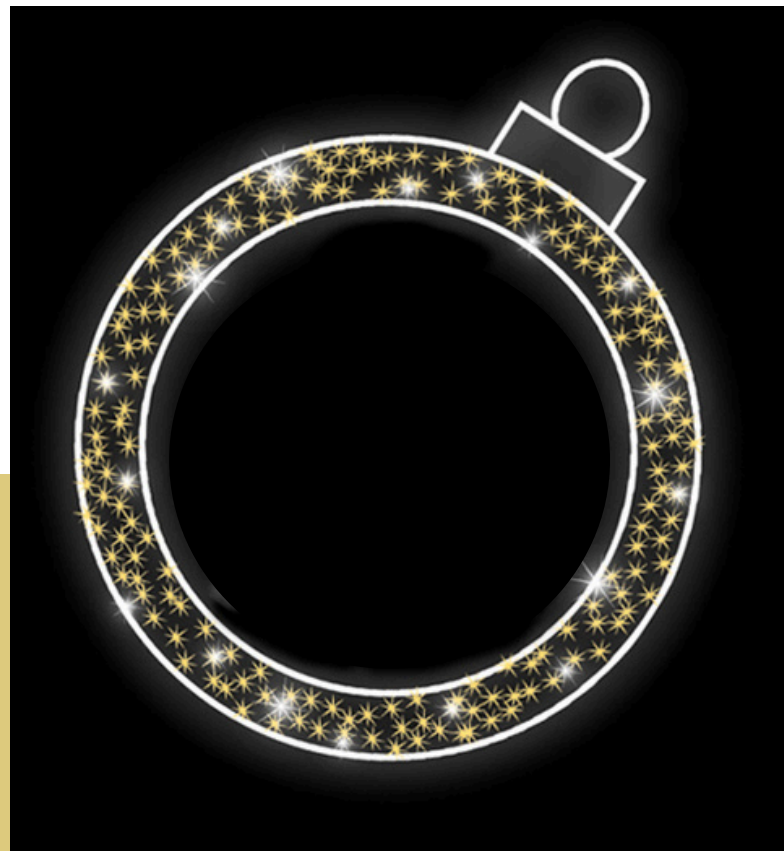

Elementi Decorativi

2D | Piatti

MEDAGLIONE

cod. 004117EMG/2024

◆ 250 cm