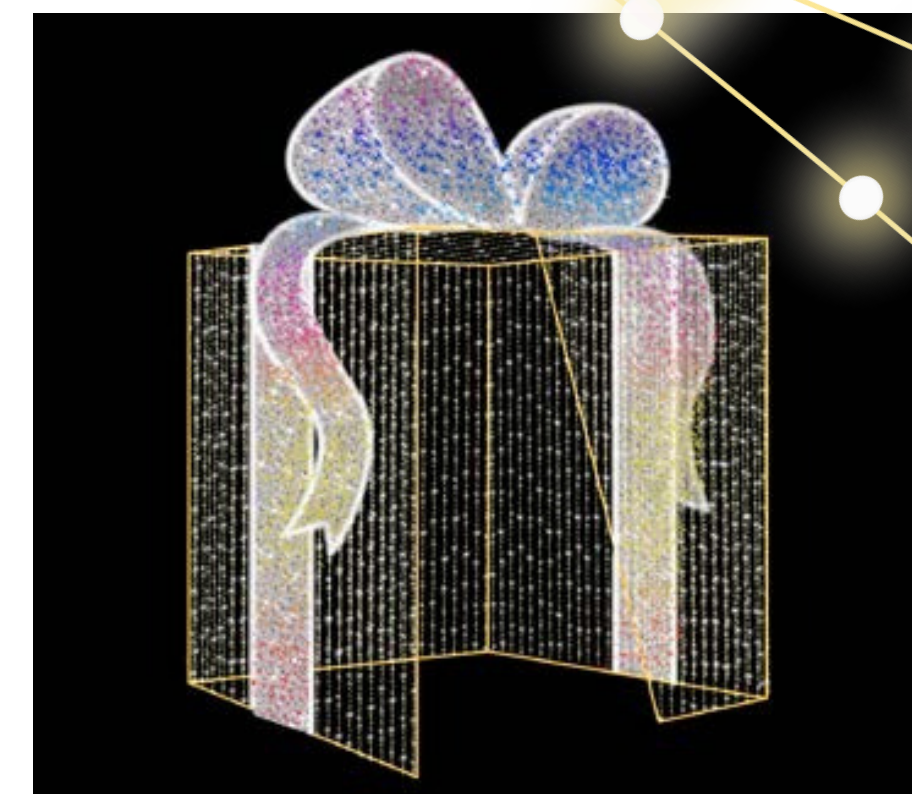

WINNIE THE POOH

cod. 016821IWP/2021

◆ 360 cm ◆ 250 cm

Elementi Decorativi

3D

SLITTA CON RENNE

cod. 017419IESR

- ◆ SLITTA 150 cm - RENNA 160 cm c.ca
- ◆ SLITTA 200 cm - RENNA 160 cm c.ca

Isole selfie

3D

**PACCO CON
FIOCCO RGB**

cod. 017220IEPF/2020

◆ 280 cm

Isole selfie

3D

CENERENTOLA