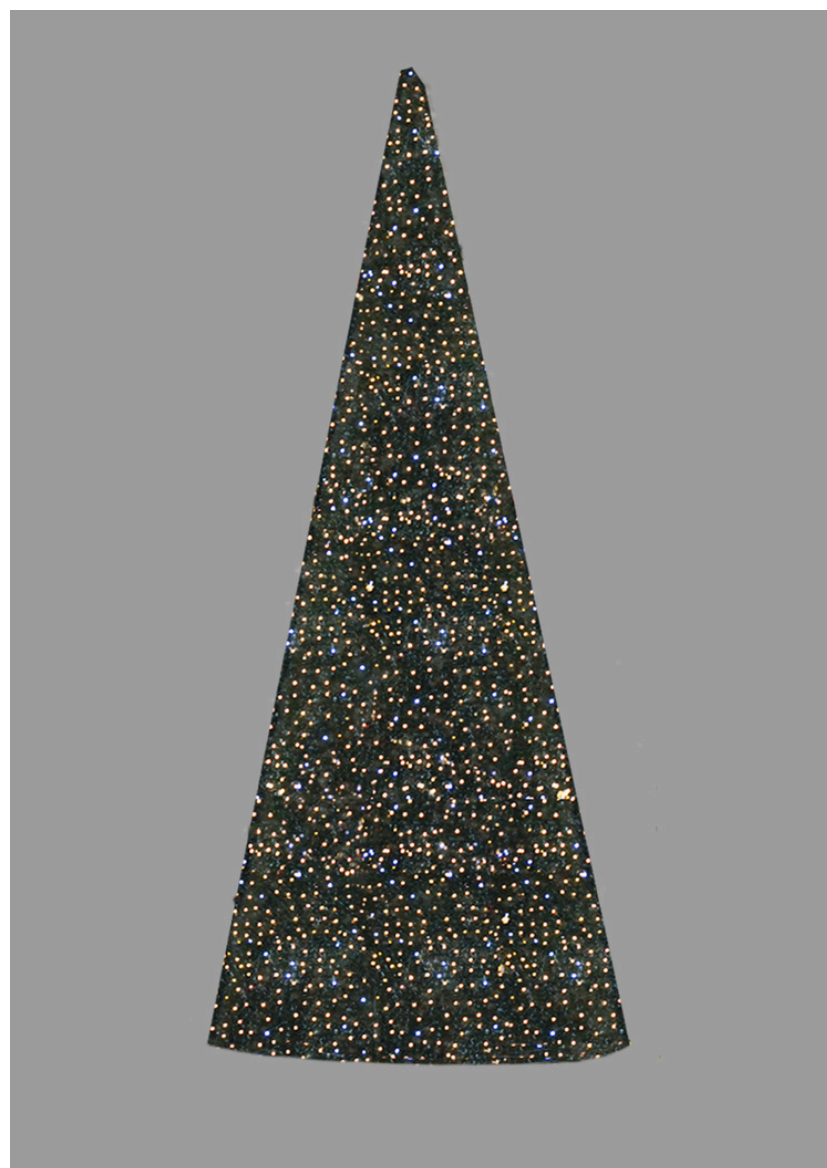

Fenix
light creations

ALBERO CONICO

cod. 0025AC07/2024

◆ 750 cm

Fenix
light creations

**ALBERO CONICO
CON CARPET e LUCI**

cod. AC1525- H750

◆ 750 cm ◆ 260 cm