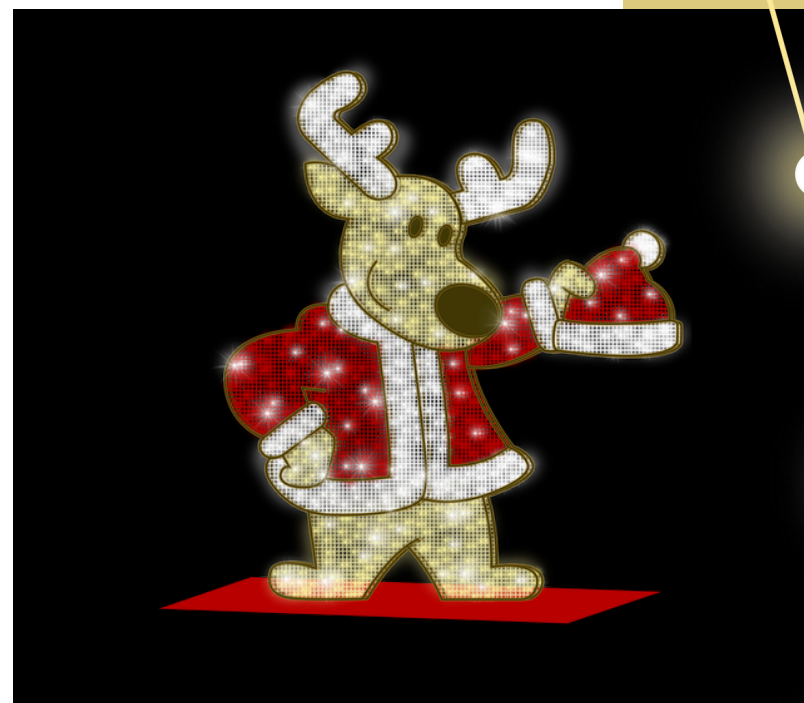

Soggetti wow

Gli Estrusi

TALES IN LIGHT

cod. 0020250

◆ 350 cm ◆ 300 cm

400 W

Fenix
light creations