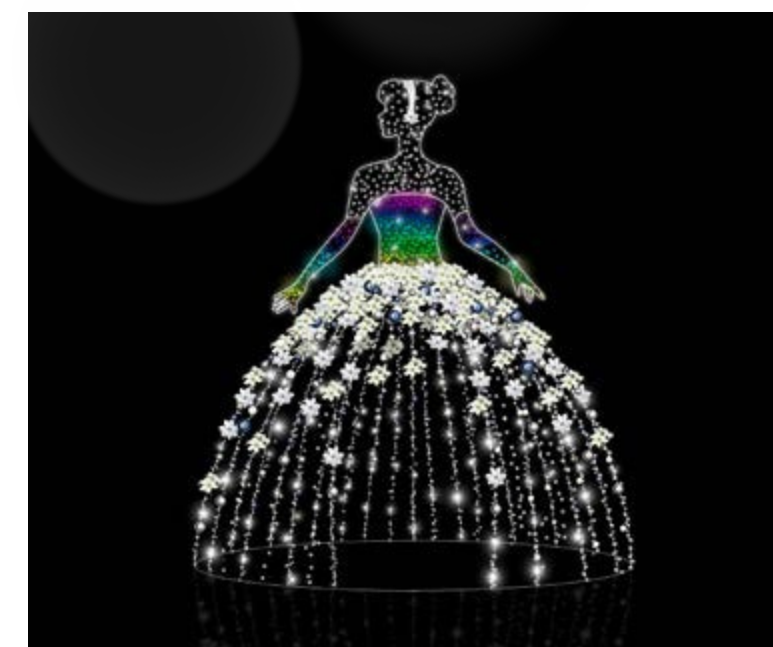

CENERENTOLA

cod. 018921IEC/2021

◆ 580 cm ◆ 500 cm