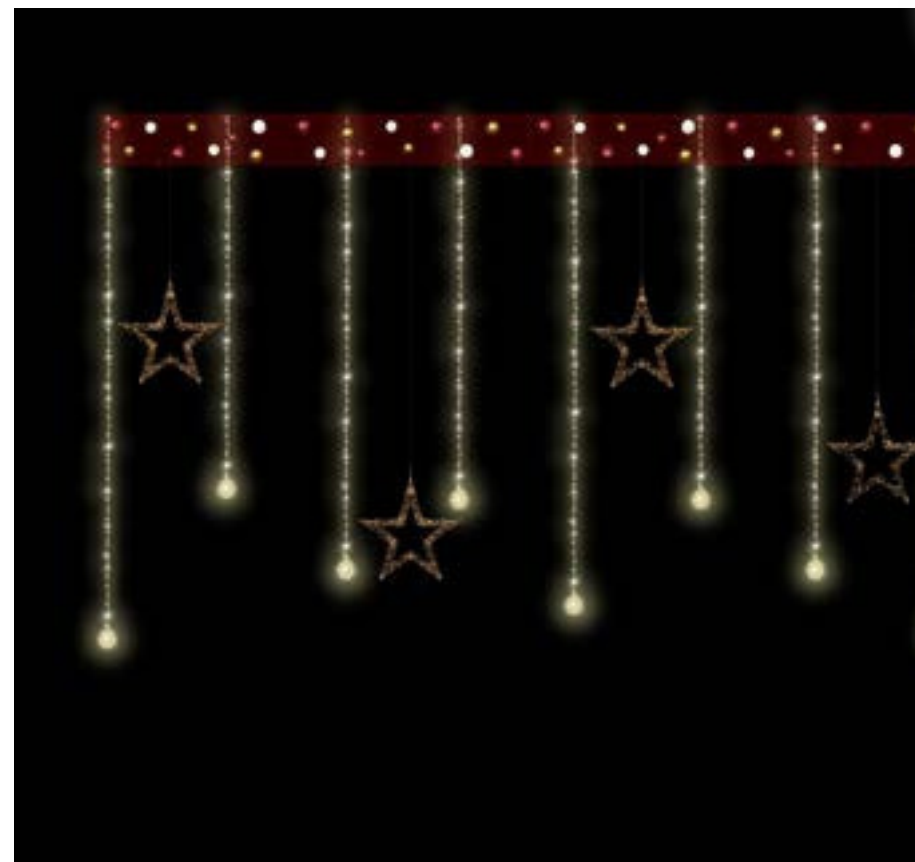

Elementi Decorativi

I Piatti 2D

GHIRL ANDA PIOGGIA DI STELLE

cod. 00117P/2023

◀ 600 cm

Fenix
light creations