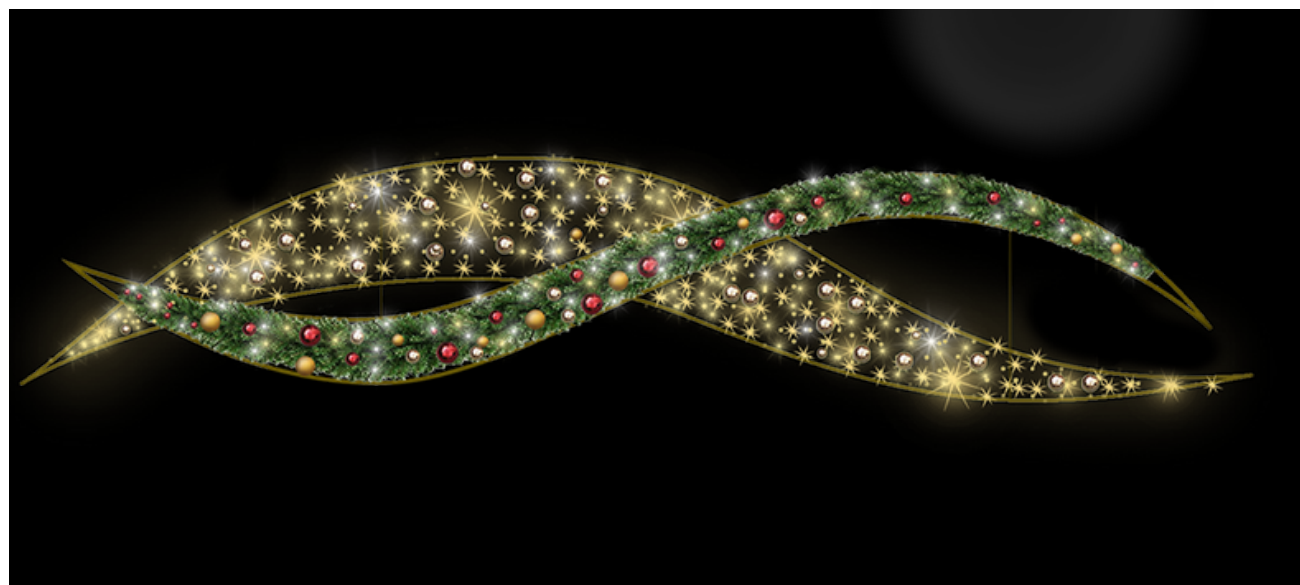

Elementi Decorativi

2D | Piatti

GHIRLANDA INFINITO

cod. 010321INF/2024

◆ 70 cm ◆ 300 cm

Fenix
light creations